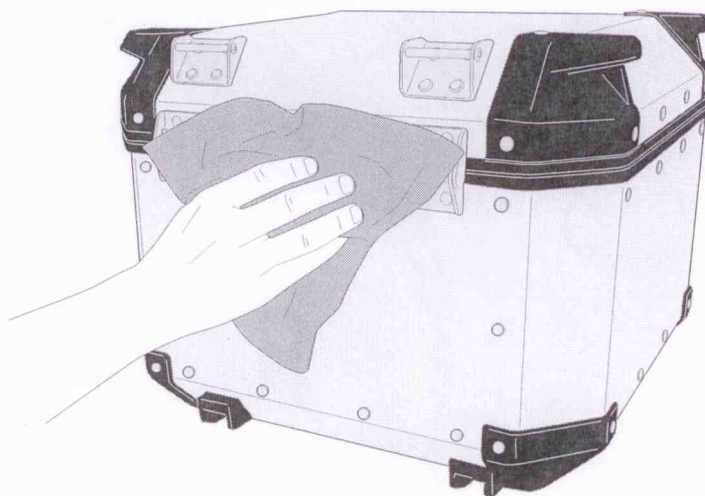

ATTENZIONE: PRIMA DI APPLICARE LO SCHIENALINO PULIRE ACCURATAMENTE LA SUPERFICIE
ATTENTION: THOROUGHLY CLEAN THE CASE, BEFORE APPLYING THE BACKREST.

ACHTUNG: BEVOR SIE DAS RÜCKENPOLSTER AUFKLEBEN, REINIGEN SIE BITTE SORGFÄLTIG DIE OBERFLÄCHE DES KOFFERS