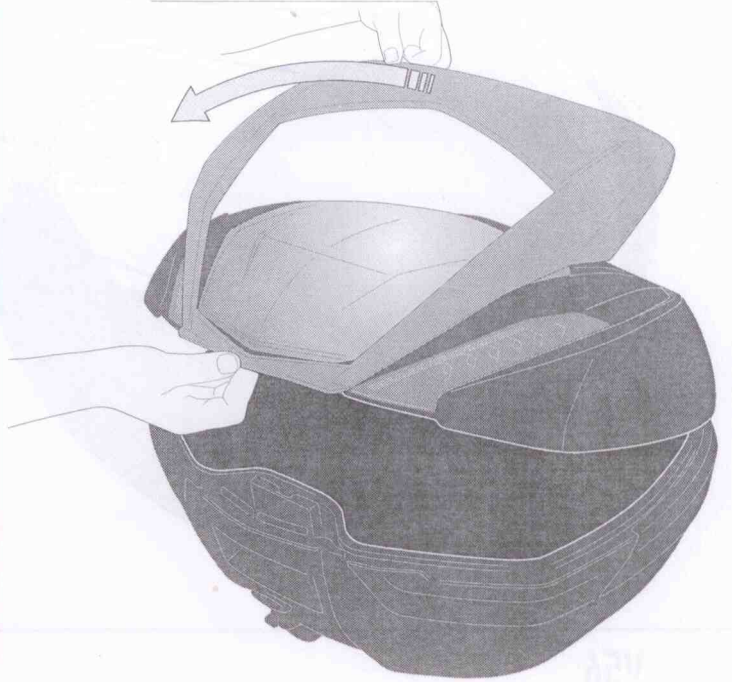

E159

PORTAPACCHI PER - CASE CARRIER FOR - PORTE-PAQUET POUR - GEPÄCKGITTER FÜR - PORTAEQUIPAJE PARA
V47 - V56

V47