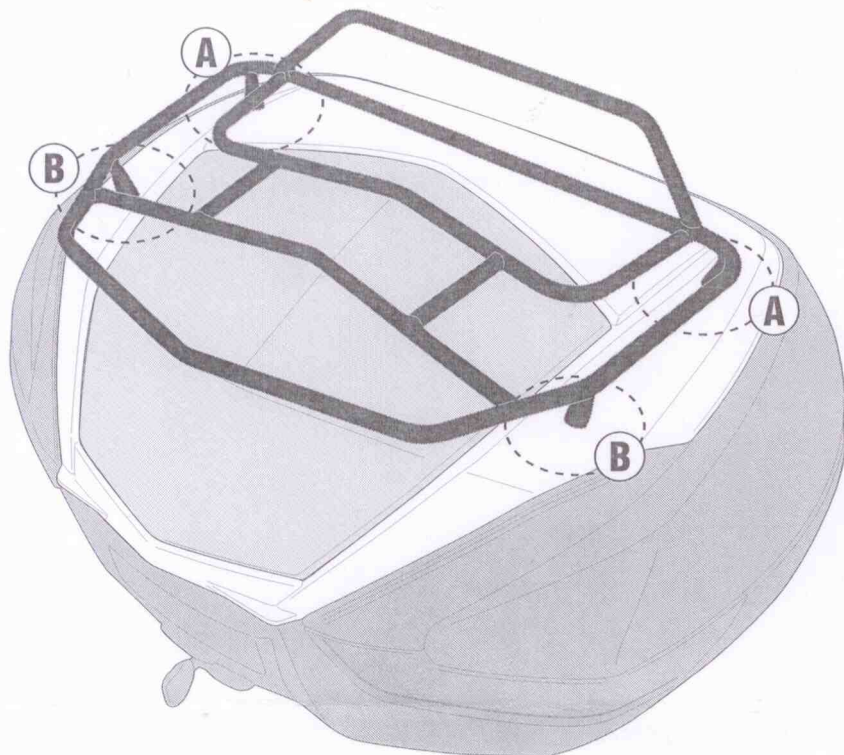

V47

E159

PORTAPACCHI PER - CASE CARRIER FOR - PORTE-PAQUET POUR - GEPÄCKGITTER FÜR - PORTAEQUIPAJE PARA
V47 - V56

V56

E159

PORTAPACCHI PER - CASE CARRIER FOR - PORTE-PAQUET POUR - GEPÄCKGITTER FÜR - PORTAEQUIPAJE PARA
V47 - V56