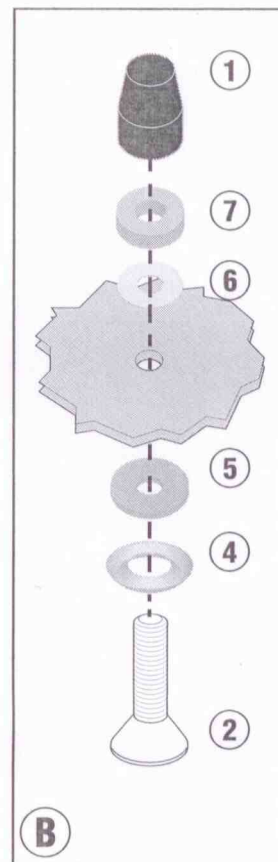

E159

PORTAPACCHI PER - CASE CARRIER FOR - PORTE-PAQUET POUR - GEPÄCKGITTER FÜR - PORTAEQUIPAJE PARA
V47 - V56