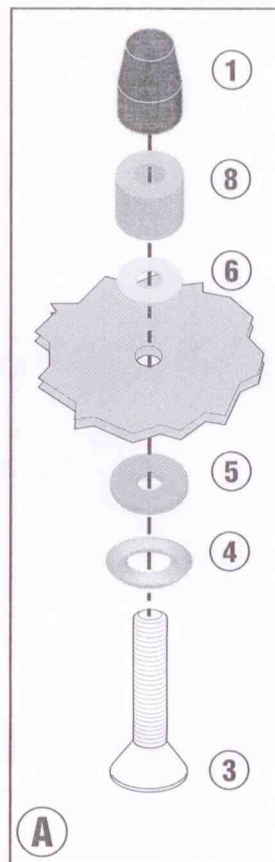

E159

PORTAPACCHI PER - CASE CARRIER FOR - PORTE-PAQUET POUR - GEPÄCKGITTER FÜR - PORTAEQUIPAJE PARA
V47 - V56