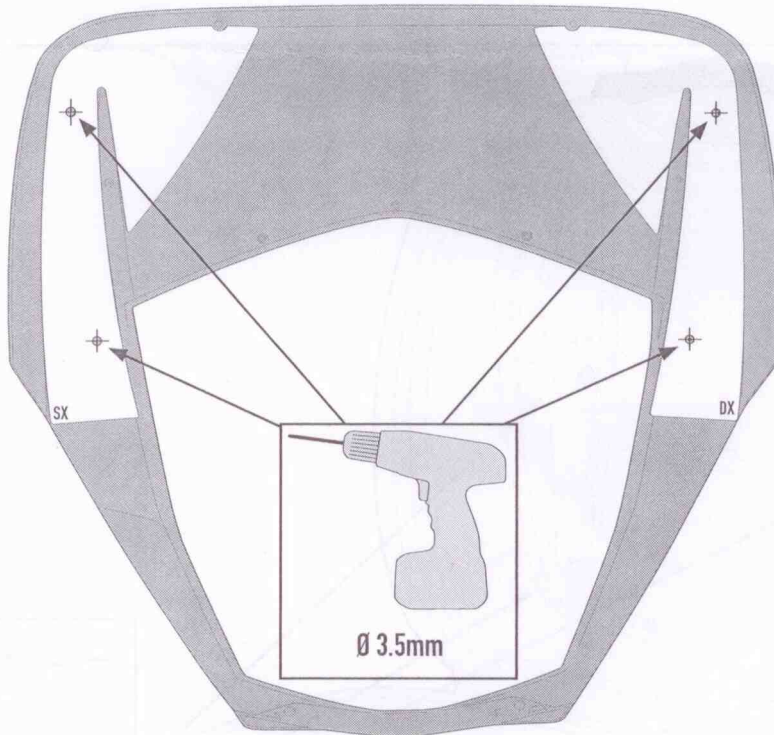

E159

PORTAPACCHI PER - CASE CARRIER FOR - PORTE-PAQUET POUR - GEPÄCKGITTER FÜR - PORTAEQUIPAJE PARA
V47 - V56

V47