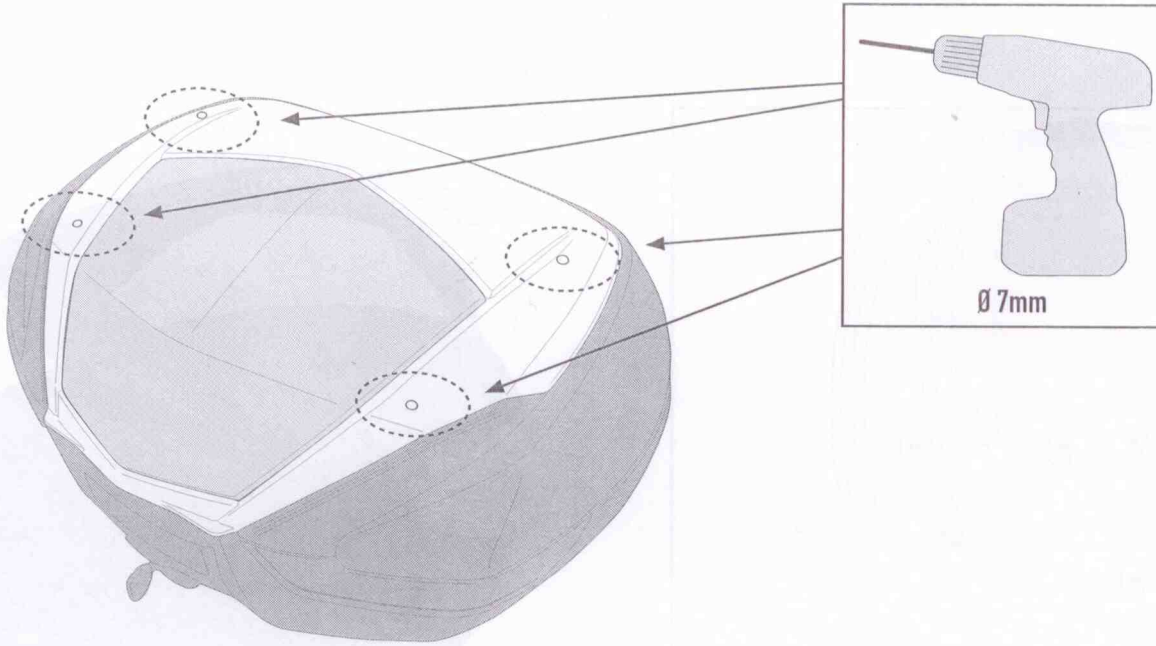

E159

PORTAPACCHI PER - CASE CARRIER FOR - PORTE-PAQUET POUR - GEPÄCKGITTER FÜR - PORTAEQUIPAJE PARA
V47 - V56