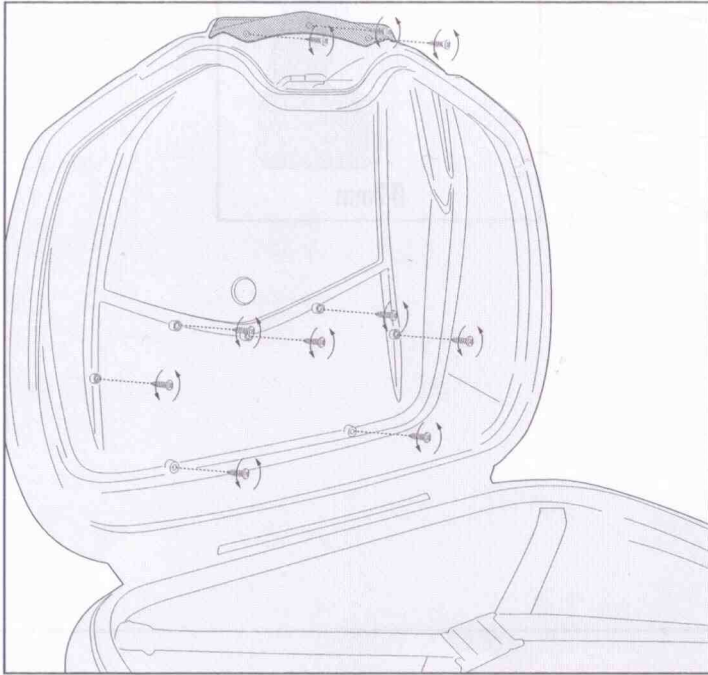

E159

PORTAPACCHI PER - CASE CARRIER FOR - PORTE-PAQUET POUR - GEPÄCKGITTER FÜR - PORTAEQUIPAJE PARA
V47 - V56

V47