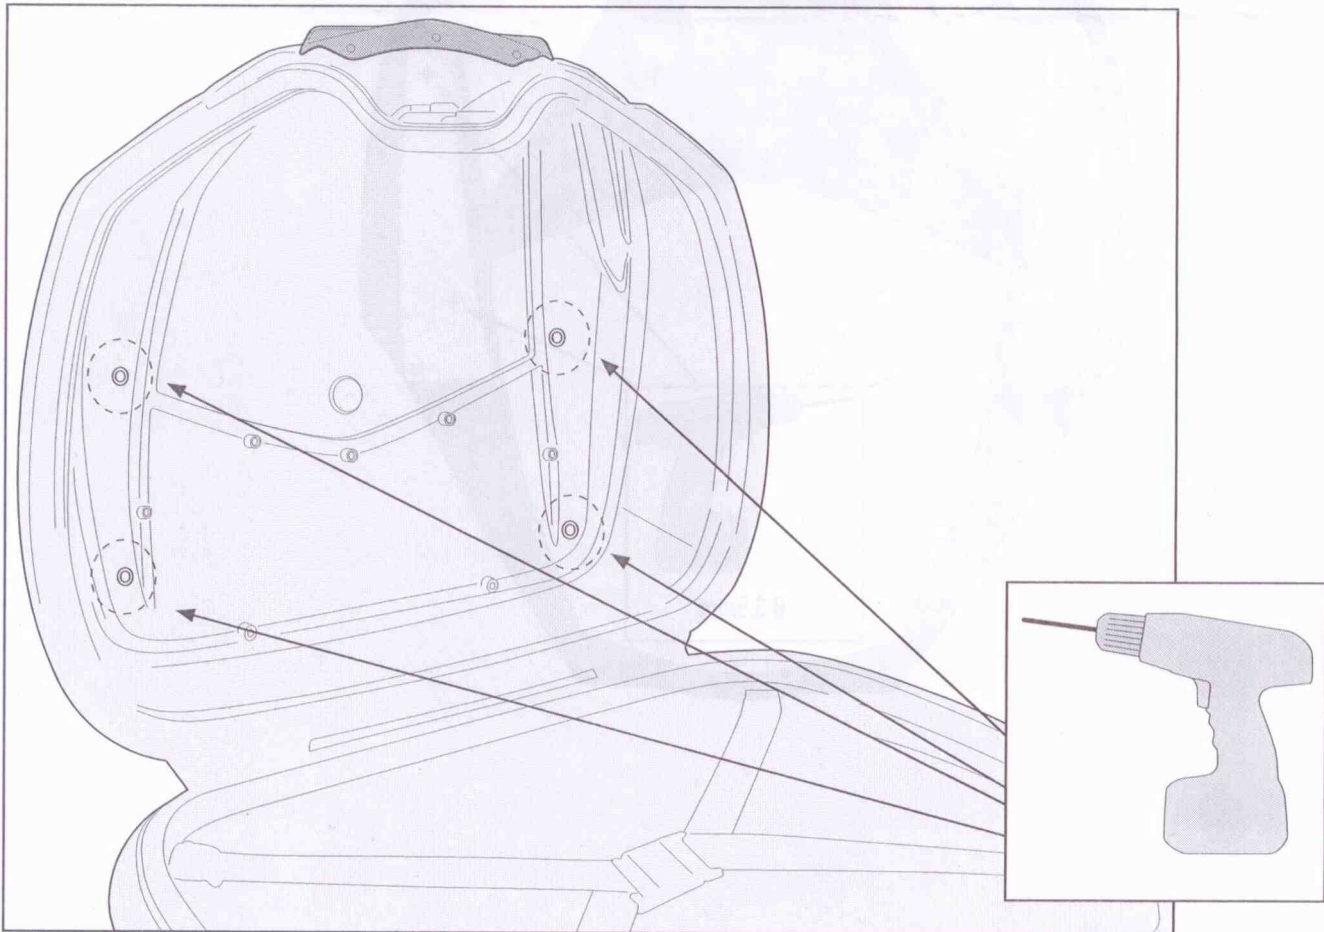

V47

E159

PORTAPACCHI PER - CASE CARRIER FOR - PORTE-PAQUET POUR - GEPÄCKGITTER FÜR - PORTAEQUIPAJE PARA
V47 - V56

V56

E159

PORTAPACCHI PER - CASE CARRIER FOR - PORTE-PAQUET POUR - GEPÄCKGITTER FÜR - PORTAEQUIPAJE PARA
V47 - V56