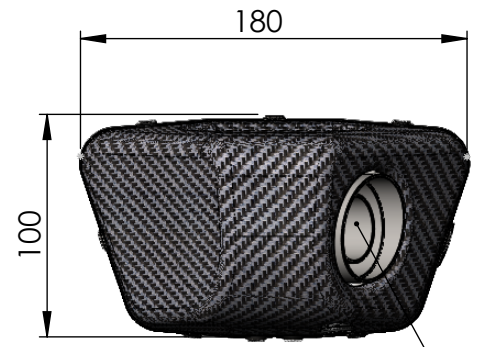

**Bushing
Cod.206060**

**Flange "158A"
Cod.206061**

**Db-Killer Ø32 N°47
Cod.308232801**

**N°2 Knurled collar
nut M8
Cod.200298**

**N° 2 Plain washer
8x17
Cod.200294**

**N°2 Allen screw
M8X40 T.C.E.I.Z.B
Cod.200993**

**Flange 158A S.s
Cod.206061**

**Bushing S.s
Cod.206060**

**Silencer UNDERBODY
Øi 50
Cod.3014170471**

**"OPTIONAL"
5683**

**6x Short helical
spring tensile
cod. 303949001**

**Pipe - stainless steel
Cod.3014170201**