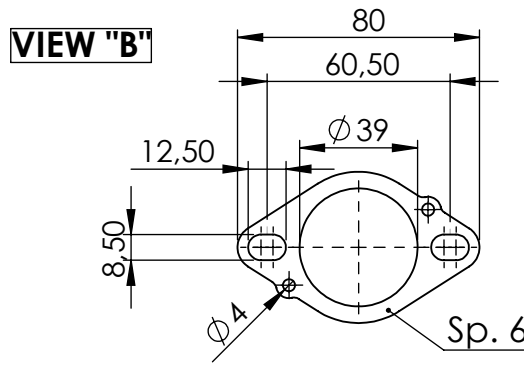

**Bushing
Cod.206060**

**Flange "158A"
Cod.206061**

**Db-Killer Ø32 N°47
Cod.308232801**

**N°2 Knurled collar
nut M8
Cod.200298**

**N° 2 Plain washer
8x17
Cod.200294**

**N°2 Allen screw
M8X40 T.C.E.I.Z.B
Cod.200993**

**Flange 158A S.s
Cod.206061**

**Bushing S.s
Cod.206060**

**Silencer UNDERBODY
Øi 50
Cod.3014170471**

**"OPTIONAL"
5683**

**6x Short helical
spring tensile
cod. 303949001**

**Pipe - stainless steel
Cod.3014170201**