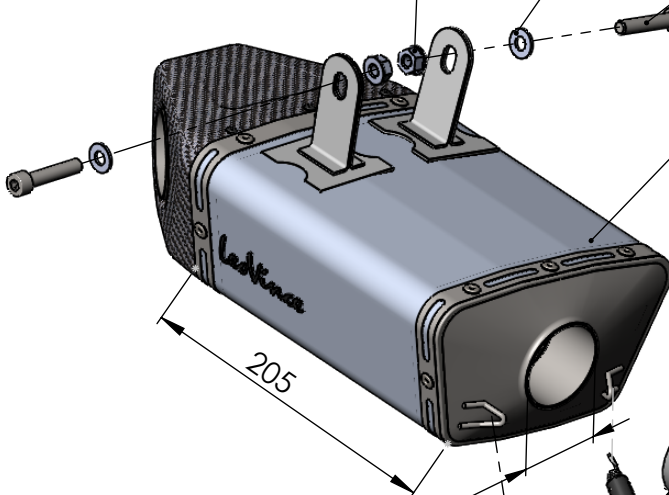

**Bushing
Cod.206060**

**Flange "158A"
Cod.206061**

**Db-Killer Ø32 N°47
Cod.308232801**

**N°2 Knurled collar
nut M8
Cod.200298**

**N° 2 Plain washer
8x17
Cod.200294**

**N°2 Allen screw
M8X40 T.C.E.I.Z.B
Cod.200993**

**Flange 158A S.s
Cod.206061**

**Bushing S.s
Cod.206060**

**Silencer UNDERBODY
Øi 50
Cod.3014170471**

**"OPTIONAL"
5683**

**6x Short helical
spring tensile
cod. 303949001**

**Pipe - stainless steel
Cod.3014170201**

**Pipe RHS stainless s.
Cod.308579202**

**Pipe LHS stainless s.
Cod.308579201**

ART. 14170

KAWASAKI Z650 - NINJA 650 (also fits 35kW versions)

FULL SYSTEM 2/1 - UNDERBODY - STAINLESS STEEL