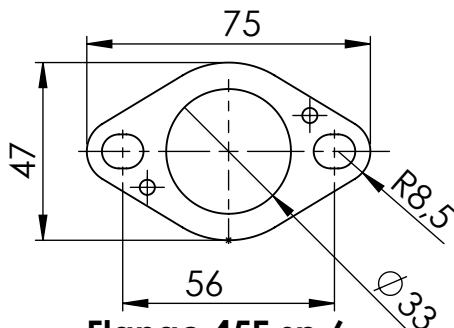

Flange 45E sp.6
cod.205267