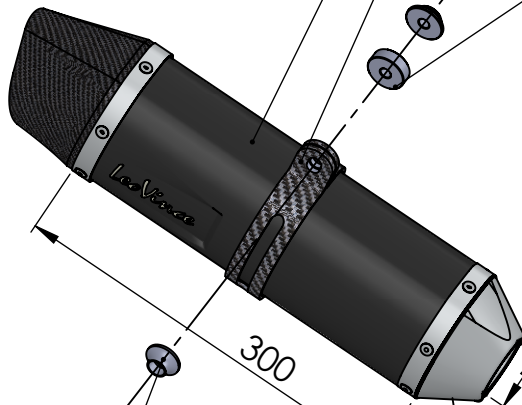

Db-Killer N.62
Cod.3014259801

S.s. flange "45E"
cod.205267 sp. 6mm

S.s. bushing
cod.206662

Carbon clamp FM4S
Cod.307572505

LV ONE EVO silencer RHS
stainless steel black
Cod.3014340485

Knurled collar nut
M8 Cod.200298

2x Aluminium spacer
Cod. 204828

Aluminium spacer
Cod. 202210 ø30-10-8.5

Allen screw M6X20
T.C.Z.B.
Cod.203508

Plain washer Ø 6x Ø 24
Cod.201146

Mounting
plate M6 Z.B.
Cod.204664

S.s. flange "45E"
cod.205267

S.s. bushing
cod.206662

Aluminium spacer
ø27X8,5
Cod. 204321

Allen screw M8X50
T.C.E.I.Z.B.
Cod.200461

OPTIONAL
cod.5681

3x Short helical
spring tensile
cod. 303949001

Pipe N°1361 s.s
cod. 3014365201

ART. 14365EB