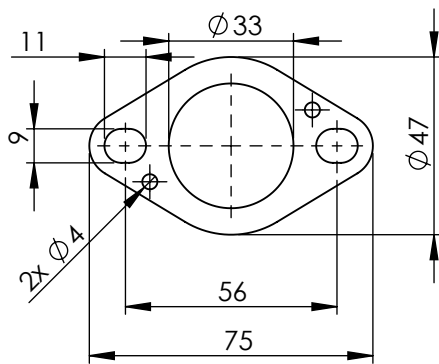

Db-Killer N.62
Cod.3014259801R

S.s. flange "45E"
cod.205267R sp. 6mm

S.s. bushing
cod.206662R

Carbon end cup set
cod.3014008701R

S.s. end cup set
cod.3014259711R

Carbon clamp FM4S
Cod.307572505R

Muffler kit
Cod.3014260481R

OPTIONAL
cod.5681

ART. 14366E - SPARE PARTS

YAMAHA MT-125 / XSR 125 / YZF-R 125

(A) FITTING KIT cod.3014365601R