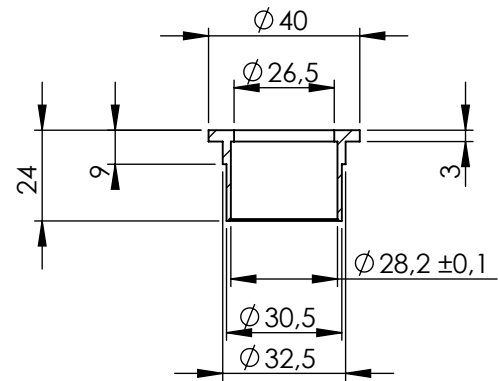

Db-Killer N.62
Cod.3014259801R

S.s. flange "45E"
cod.205267R sp. 6mm

S.s. bushing
cod.206662R

Carbon end cup set
cod.3014008701R

S.s. end cup set
cod.3014259711R

Carbon clamp FM4S
Cod.307572505R

Muffler kit
Cod.3014260481R

OPTIONAL
cod.5681

ART. 14366E - SPARE PARTS

YAMAHA MT-125 / XSR 125 / YZF-R 125

(A) FITTING KIT cod.3014365601R