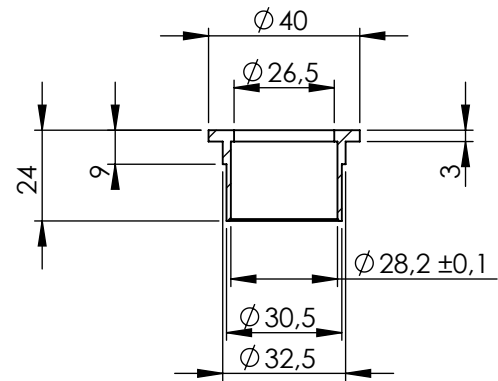

Db-Killer N.62  
Cod.3014259801

S.s. flange "45E"  
cod.205267 sp. 6mm

S.s. bushing  
cod.206662

Carbon clamp FM4S  
Cod.307572505

LV ONE EVO silencer RHS  
carbon fiber  
Cod.3014260481

(E13) 92R-02 10432

Knurled collar nut  
M8 Cod.200298

2x Aluminium spacer  
Cod. 204828

Aluminium spacer  
Cod. 202210 ø30-10-8.5

Allen screw M6X20  
T.C.Z.B.  
Cod.203508

Plain washer Ø 6x Ø 24  
Cod.201146

Mounting  
plate M6 Z.B.  
Cod.204664

S.s. flange "45E"  
cod.205267

S.s. bushing  
cod.206662

Aluminium spacer  
ø27X8,5  
Cod. 204321

Allen screw M8X50  
T.C.E.I.Z.B.  
Cod.200461

CATALYTIC  
CONVERTER

OPTIONAL  
cod.5681

3x Short helical  
spring tensile  
cod. 303949001