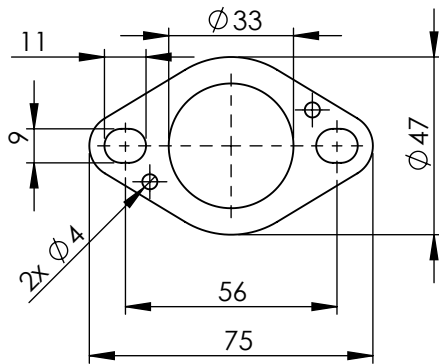

Db-Killer N.62  
Cod.3014259801

S.s. flange "45E"  
cod.205267 sp. 6mm

S.s. bushing  
cod.206662

Carbon clamp FM4S  
Cod.307572505

LV ONE EVO silencer RHS  
carbon fiber  
Cod.3014260481

(E13) 92R-02 10432

Knurled collar nut  
M8 Cod.200298

2x Aluminium spacer  
Cod. 204828

Aluminium spacer  
Cod. 202210 ø30-10-8.5

Allen screw M6X20  
T.C.Z.B.  
Cod.203508

Plain washer Ø 6x Ø 24  
Cod.201146

Mounting  
plate M6 Z.B.  
Cod.204664

S.s. flange "45E"  
cod.205267

S.s. bushing  
cod.206662

Aluminium spacer  
ø27X8,5  
Cod. 204321

Allen screw M8X50  
T.C.E.I.Z.B.  
Cod.200461

CATALYTIC  
CONVERTER

OPTIONAL  
cod.5681

3x Short helical  
spring tensile  
cod. 303949001