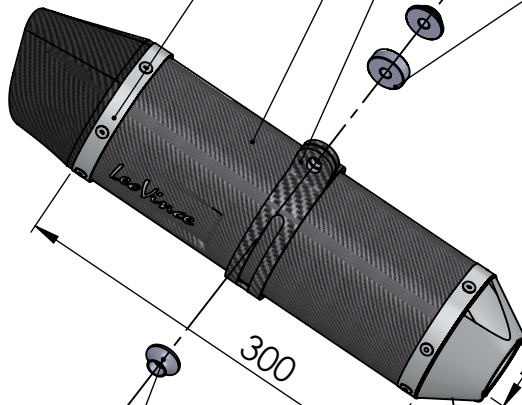

Db-Killer N.62  
Cod.3014259801

S.s. flange "45E"  
cod.205267 sp. 6mm

S.s. bushing  
cod.206662

Carbon clamp FM4S  
Cod.307572505

LV ONE EVO silencer RHS  
carbon fiber  
Cod.3014260481

(E13) 92R-02 10432

Knurled collar nut  
M8 Cod.200298

2x Aluminium spacer  
Cod. 204828

Aluminium spacer  
Cod. 202210 ø30-10-8.5

Allen screw M6X20  
T.C.Z.B.  
Cod.203508

Plain washer Ø 6x Ø 24  
Cod.201146

Mounting  
plate M6 Z.B.  
Cod.204664

S.s. flange "45E"  
cod.205267

S.s. bushing  
cod.206662

Aluminium spacer  
ø27X8,5  
Cod. 204321

Allen screw M8X50  
T.C.E.I.Z.B.  
Cod.200461

CATALYTIC  
CONVERTER

OPTIONAL  
cod.5681

3x Short helical  
spring tensile  
cod. 303949001