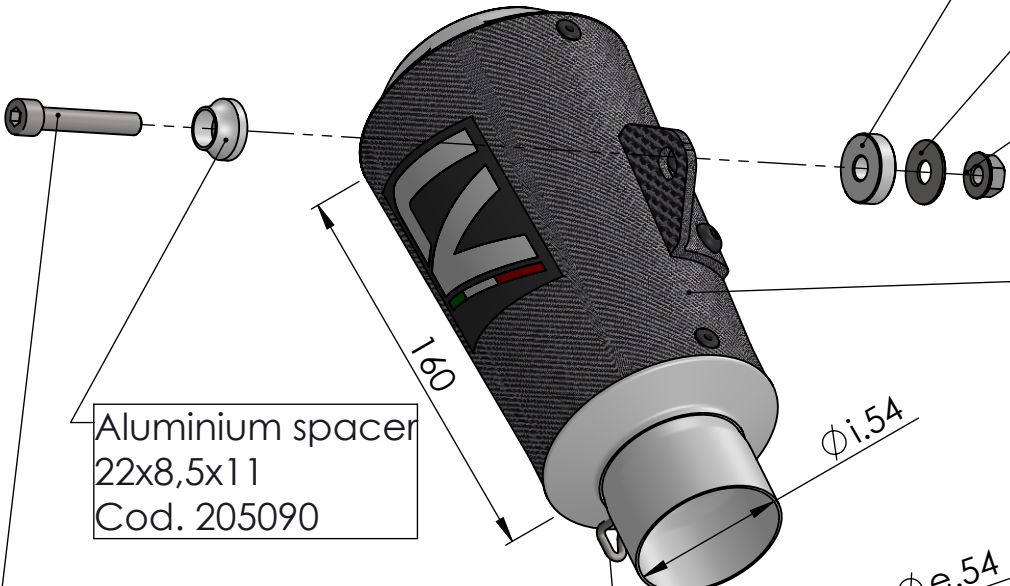

Ø 104

Aluminium spacer
25x7x8
Cod. 206303

Plain washer 8x24
Cod.200321

Knurled collar nut M8
Cod.200298

Aluminium spacer
22x8,5x11
Cod. 205090

160

LV-10 silencer RHS
Carbon fiber
Cod.3015200481

Øi.54

Allen screw M8X55
T.C.E.I. Z.B.
Cod.200331

Øe.54

Strap in stainless
steel Ø45
Cod.300045530

Short helical spring
tensile
Cod.303949001

Pipe N°1175 s.s.
Cod.3015208201

Øe.42,4

Øi.43

ART. 15208C

HONDA CB 500 F - CB 500 X - CBR 500 R
(Do no fit with centre stand)

SLIP-ON - LV-10 - CARBON