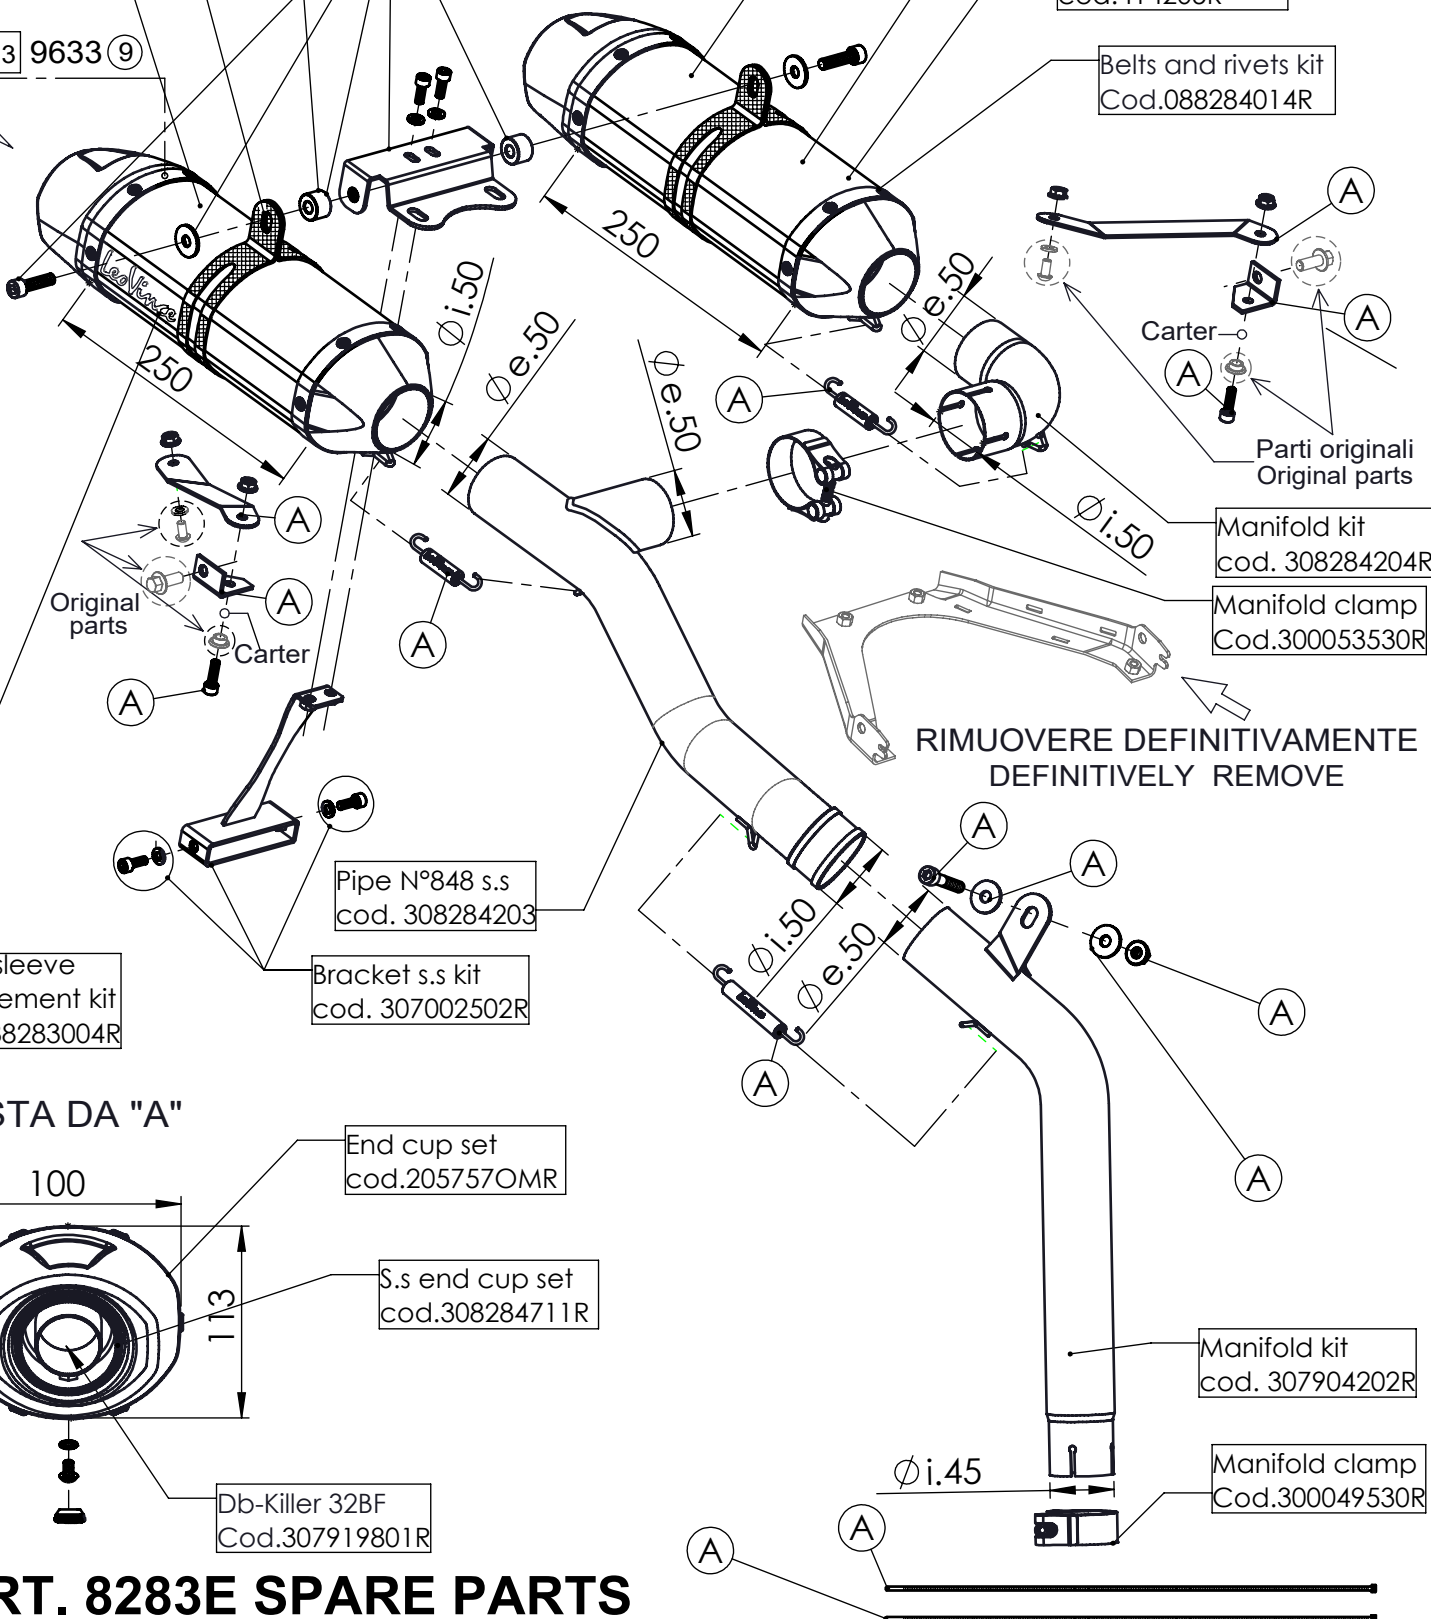

2x Aluminium spacer  
ø20X8,5 h.14  
Cod. 201822

Carbon clamp kit  
Cod.306997501R

TESSUTO ADESIVO

Bracket s.s kit  
cod. 307002501R

Muffler kit  
Cod.308283482R

Outer sleeve  
replacement kit  
cod.088283006R

Muffler repack kit  
cod.414205R

Belts and rivets kit  
Cod.088284014R

Muffler kit  
Cod.308283481R

SGI e13 9633 9

Parti originali  
Original parts

Manifold kit  
cod. 308284204R

Manifold clamp  
Cod.300053530R

RIMUOVERE DEFINITIVAMENTE  
DEFINITELY REMOVE

Pipe N°848 s.s  
cod. 308284203

Bracket s.s kit  
cod. 307002502R

Outer sleeve  
replacement kit  
cod.088283004R

VISTA DA "A"

End cup set  
cod.2057570MR

S.s end cup set  
cod.308284711R

Db-Killer 32BF  
Cod.307919801R

Manifold kit  
cod. 307904202R

Manifold clamp  
Cod.300049530R