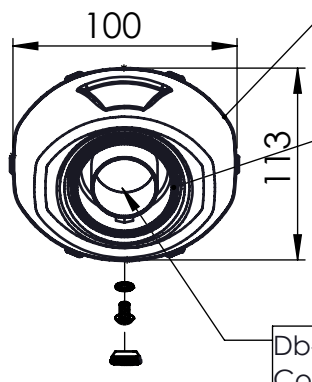

RIMUOVERE DEFINITIVAMENTE  
DEFINITELY REMOVE

Pipe N°848 s.s  
cod. 308284203

Bracket s.s kit  
cod. 307002502R

Outer sleeve  
replacement kit  
cod.088283004R

VISTA DA "A"

End cup set  
cod.2057570MR

S.s end cup set  
cod.308284711R