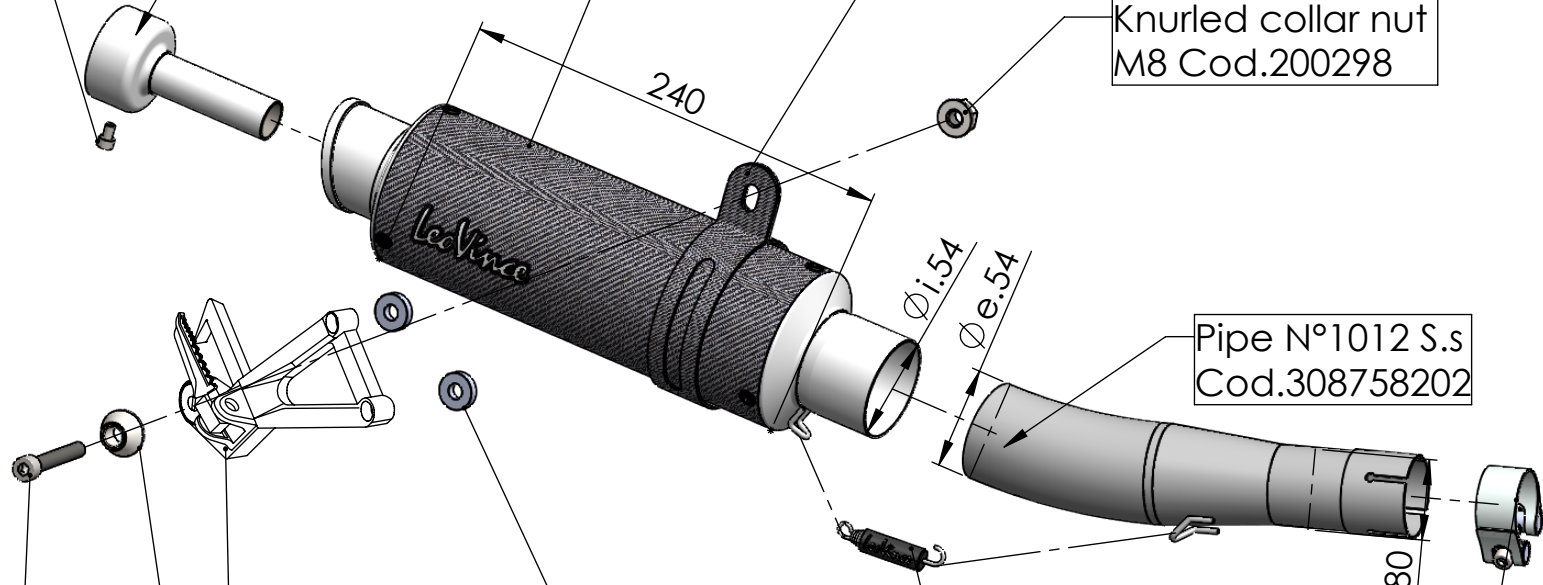

GP CORSA MATTE Carbon
 Øi 54X240 RHS
 Cod.303396471

Allen screw M5X6
 T.C.E.I.
 Cod.201044

Db-killer Ø25
 Cod.303457801

Silencer carbon clamp
 cod.303396501

Knurled collar nut
 M8 Cod.200298

Pipe N°1012 S.s.
 Cod.308758202

Short helical
 spring tensile
 Cod.304982002

PASSENGER'S RH
 FOOTBOARD

Aluminium spacer
 ø27X8,5
 Cod. 204321

Aluminium spacer
 Ø 20x5x Ø 8.5
 Cod.200415

Strap in S.s.Ø45
 Cod.300045530

Allen screw M8X55
 T.C.Z.B.
 Cod.200331

ART. 8760M

HONDA CBR 500 R / CB 500 F / CB 500 X

SLIP ON - GP CORSA MATTE - CARBON