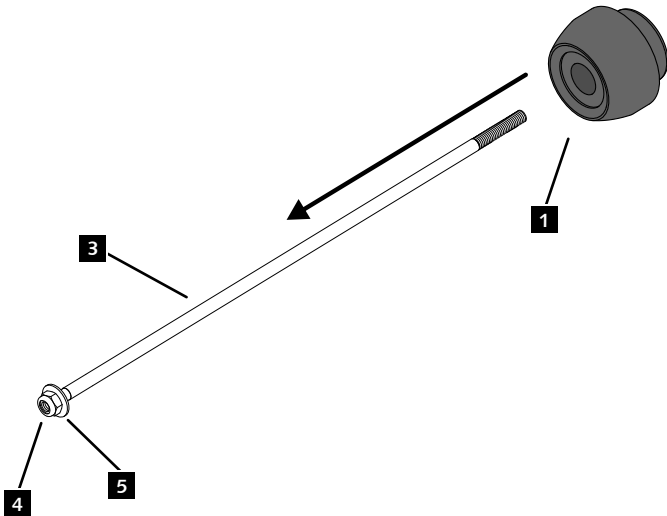

HONDA CB750 HORNET '23-

REF
21497N

INSTRUCCIONES DE MONTAJE - MOUNTING INSTRUCTIONS - MONTAGEANLEITUNG

1

ASSEMBLY
MONTAJE