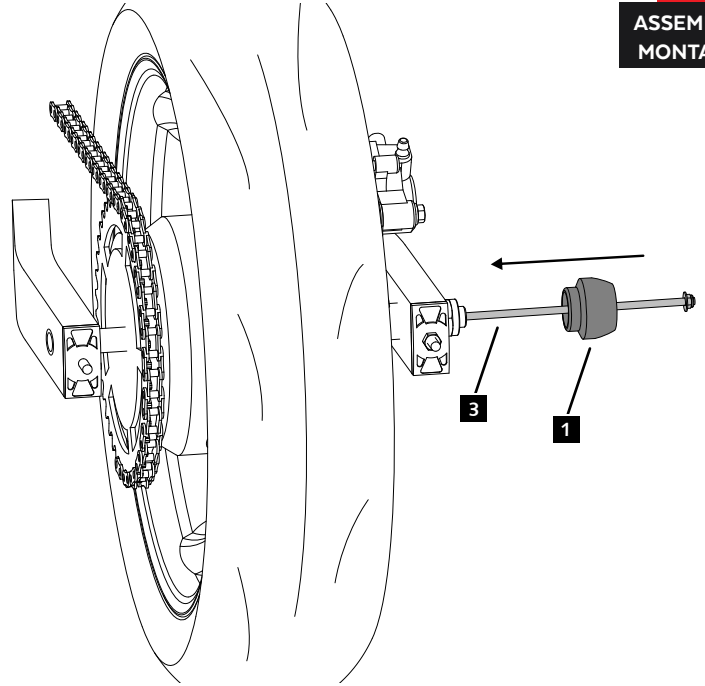

## MOUNTING INSTRUCTIONS

REF 21497N

PROTECTOR BASCULANTE PHB19 / PHB19 PROTECTOR SWINGARM

ID.	PIEZA / PART	QTY.	REF.:
1		1	PROBAS78-0-0078
2		1	PROBAS77-0-0077
3		1	VARIFO14-0-0014
4		2	TUZBM6000000024
5		2	ARANDEPD125-054
6		2	TAPAFINALR17-18

# HONDA CB750 HORNET '23-

REF  
21497N

INSTRUCCIONES DE MONTAJE - MOUNTING INSTRUCTIONS - MONTAGEANLEITUNG

**1**

ASSEMBLY  
MONTAJE

**2**

ASSEMBLY  
MONTAJE

**3**

ASSEMBLY  
MONTAJE

**A** Ref. 20025

**4**

9.7 N/m - Par de apriete  
86 lbf/in - Tightening torque

CONSULTAR EN NUESTRA PAGINA WEB LA  
DISPONIBILIDAD DEL VIDEO DE MONTAJE DE  
ESTA REFERENCIA.  
CONSULT OUR WEBSITE THE VIDEO MOUNT  
AVAILABILITY OF THIS REFERENCE.