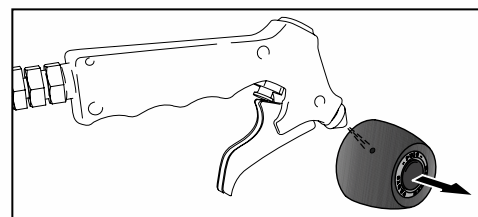

ASSEMBLY  
MONTAJE

**A** Ref. 20025

**4**

9.7 N/m - Par de apriete  
86 lbf/in - Tightening torque

CONSULTAR EN NUESTRA PAGINA WEB LA  
DISPONIBILIDAD DEL VIDEO DE MONTAJE DE  
ESTA REFERENCIA.  
CONSULT OUR WEBSITE THE VIDEO MOUNT  
AVAILABILITY OF THIS REFERENCE.

**6**

Extracción del tapón / Removing the cap