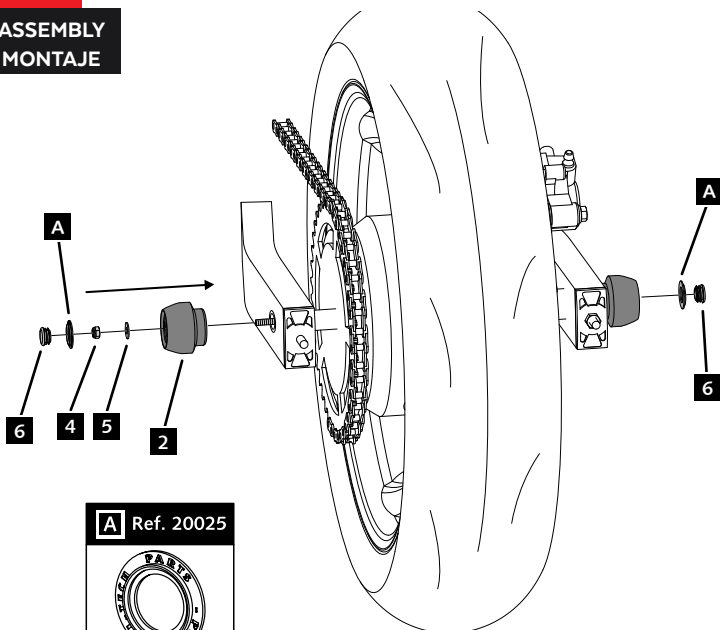

ASSEMBLY  
MONTAJE

**A** Ref. 20025

**4**

9.7 N/m - Par de apriete  
86 lbf/in - Tightening torque

CONSULTAR EN NUESTRA PAGINA WEB LA  
DISPONIBILIDAD DEL VIDEO DE MONTAJE DE  
ESTA REFERENCIA.  
CONSULT OUR WEBSITE THE VIDEO MOUNT  
AVAILABILITY OF THIS REFERENCE.