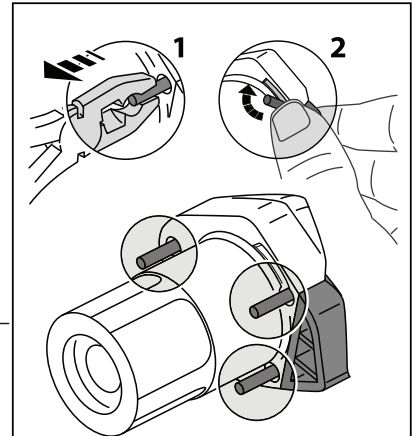

KAWASAKI ZX6R '19

INSTRUCCIONES DE MONTAJE - MOUNTING INSTRUCTIONS - MONTAGEANLEITUNG

LADO DERECHO
RIGHT SIDE
RECHTE SEITE