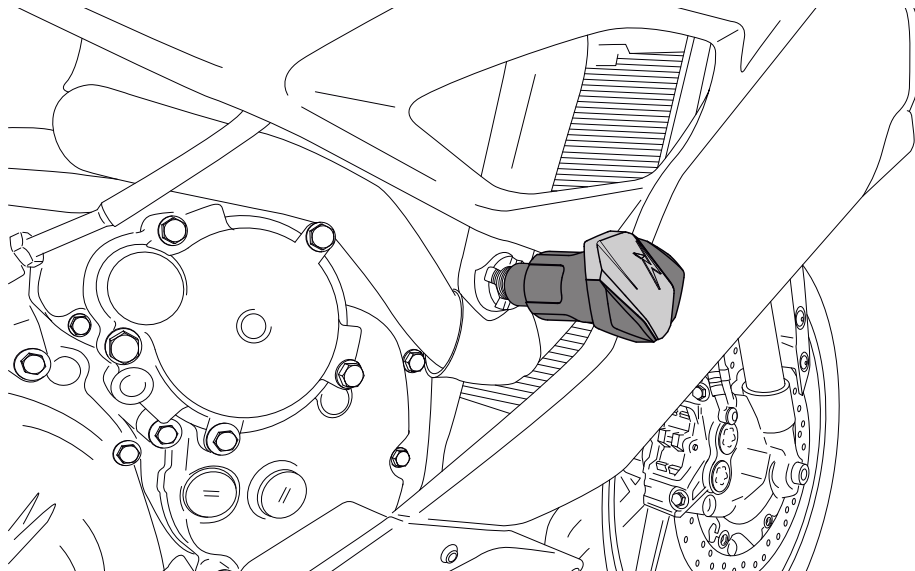

KAWASAKI ZX6R '19

REF 3182N

PROTECTOR MOTOR PARA / CRASH PADS FOR / STURZPADS FÜR

1 Person

10 min

EASY

RATCHET

Nº 14

ALLEN

Nº 10

ID.	PIEZA / PART	DESCRIPCIÓN	DESCRIPTION	QTY.	REF.:
1		Tapón de plástico	Plastic cap	2	CONGOMANPRO-R12
2		Tornillo M10/125x110 DIN912	M10/125x110 DIN912 screw	2	TORNIAD912-0337
3		Arandela M10 DIN125/A	M10 DIN125/A washer	2	M2AM10DIN125AZB
4		Protector Nylon 85mm	Nylon protector 85mm	2	PROTECNLR12-145
5		Casquillo aluminio 25mm	Aluminium spacer 25mm	1	CASQUI62-1-1362
6		Casquillo aluminio 49mm	Aluminium spacer 49mm	1	CASQU101-1-1401