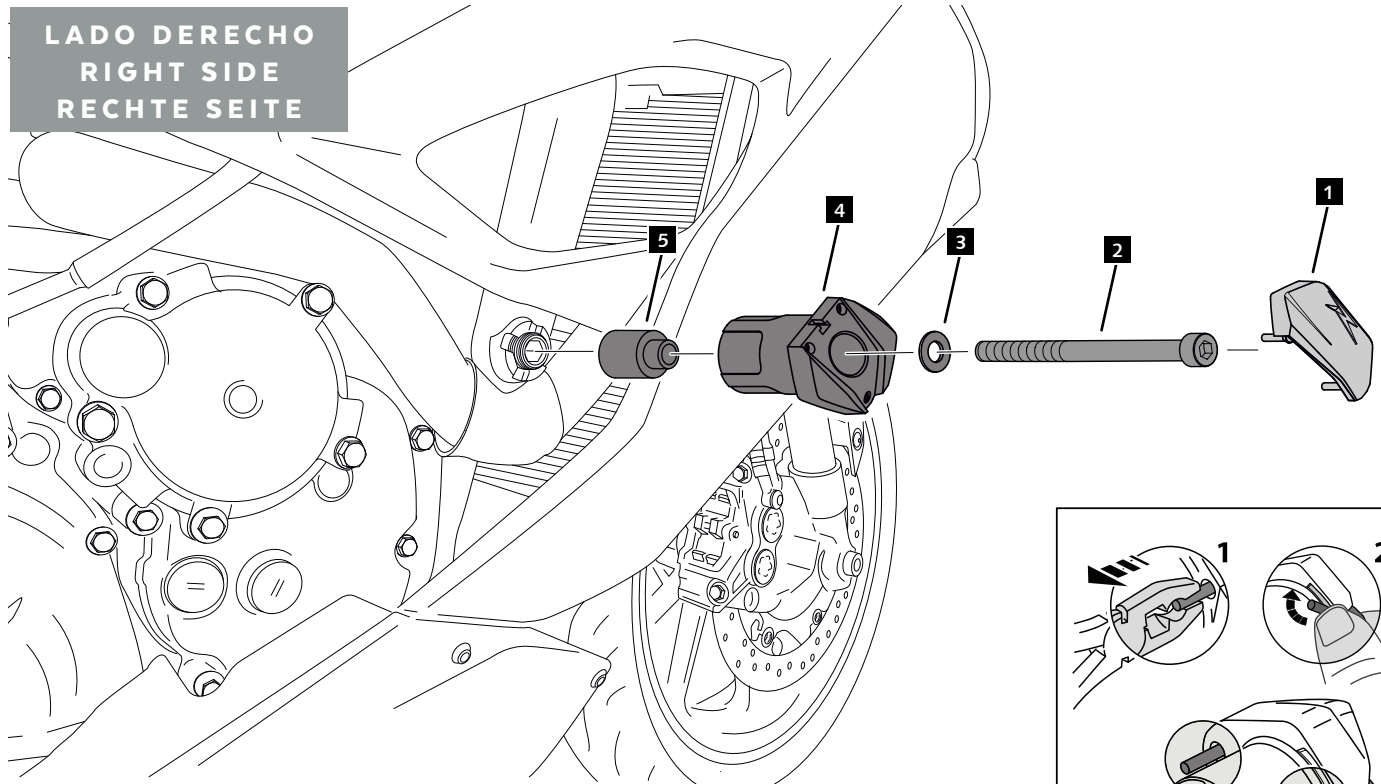

KAWASAKI ZX6R '19

INSTRUCCIONES DE MONTAJE - MOUNTING INSTRUCTIONS - MONTAGEANLEITUNG

LADO DERECHO
RIGHT SIDE
RECHTE SEITE