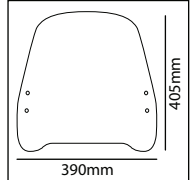

MOD. URBAN

PREVENCIÓN

- Usar agua y jabón neutro para limpiar la pantalla.
- Revisar periódicamente el apriete de la tornillería.
- Estacionar el scooter en dirección al sol, evitando el efecto lupa que puede dañar algunas partes.
- Aparcar si es posible en superficies niveladas.

Gracias por su atención.

PREVENTION

- Use water and neutral soap to clean the windshield.
- Check the tightening of the fasteners periodically.
- Park the scooter facing the sun, avoiding the sun-reflection effect that may damage some parts.
- Park if possible on even surfaces.

Thanks for your attention.

ID.	DESCRIPCIÓN	DESCRIPTION	QTY.
1	Pantalla	Windshield	1
2	Tapa exterior	Exterior cap	2
3	SopORTE rótula exterior	Ball bearing exterior support	2
4	SopORTE rótula interior	Ball bearing interior support	2
5	Tornillo allen M5x20 DIN912	M5x20 DIN912 allen screw	4
6	Tuerca M5 DIN982 autofrenado	M5 DIN982 lock nut	4
7	Tornillo phillips M5x13	M5x13 phillips screw	4
8	Varilla recta Ø9x160	Straight rod Ø9x160	2
9	Tapón final varilla	Final bar cap	2
10	Tornillo M8x40 DIN912	M8x40DIN912 screw	2
11	SopORTE guía sujección varilla	Rod guide support	2
12	Acoplamiento esquadra	Coupling angle	2
13	Esquadra Ref.:581	Angle Ref.:581	2
14	Caperuza plana M8	M8 nut cover	2
15	Tuerca M6 DIN6923	M6 DIN6923 nut	2
16	Tuerca M8 DIN6923	M8 DIN6923 nut	2
17	Tapón tornillo M8 DIN912	M8 DIN912 screw cap	2
18	Fuelle tapa taladro	Below drill cover	2

CARENABRÍS ADAPTABLE A - WINDSHIELD ADAPTABLE TO
PEUGEOT VIVACITY 50 / 125 / RS

Mod.: TRAFIC
Ref.: 5628

Mod.: URBAN
Ref.: 8466