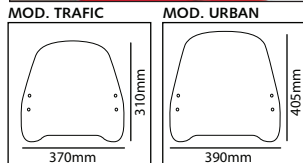

MOTOPLASTIC, S.A.

Molí de la sal, 1 - 08400 Granollers (Barcelona) SPAIN

Tel. 34 93 849 06 33 - Fax 34 93 849 09 88

info@puig.tv

www.puig.tv