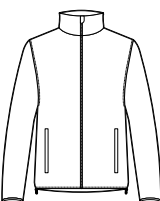

MAN SOFT SHELL

	Sizes (cm)	S	M	L	XL	XXL
CHEST		56	57,5	59	63	65
LENGTH		69	70	72	75	77
SHOULDERS		45,5	47	48,5	50,5	52,5