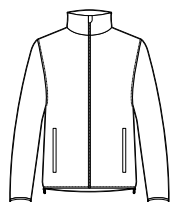

#### MAN POLO

	Sizes (cm)	XS	S	M	L	XL	XXL
<b>CHEST</b>		45	48	51	54	57	61
<b>LENGTH</b>		69	71	73	75	77	80
<b>SHOULDERS</b>		39,5	41	42,5	44	45,5	47,5

#### MAN TANK TOP

	Sizes (cm)	S	M	L	XL	XXL
<b>CHEST</b>		46	49	52	55	59
<b>LENGTH</b>		70	72	74	76	79
<b>SHOULDERS</b>		31	32,5	34	35,5	37,5

#### MAN HOODIE

	Sizes (cm)	XS	S	M	L	XL	XXL	XXXL
<b>CHEST</b>		47	50	53	56	59	63	67
<b>LENGTH</b>		67	69	71	73	75	78	81
<b>SHOULDERS</b>		43,5	45	46,5	48	49,5	51,5	53,5

## MAN SOFT SHELL

	Sizes (cm)	XS	S	M	L	XL	XXL	XXXL
CHEST		46	49	52	55	58	62	66
LENGTH		68	70	72	74	76	79	82
SHOULDERS		41,5	43	44,5	46	47,5	49,5	51,5