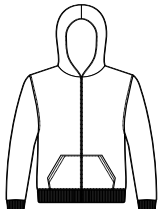

KID FLEECE

	Sizes (cm)	1/3	4/5	6/7	8/9	10/11	12/14
CHEST		31,5	34,5	37,5	40,5	43,5	46,5
LENGTH		40,5	44	47,5	51,5	56	60
SHOULDERS		25,5	27,5	29,5	31,5	32,5	33,5